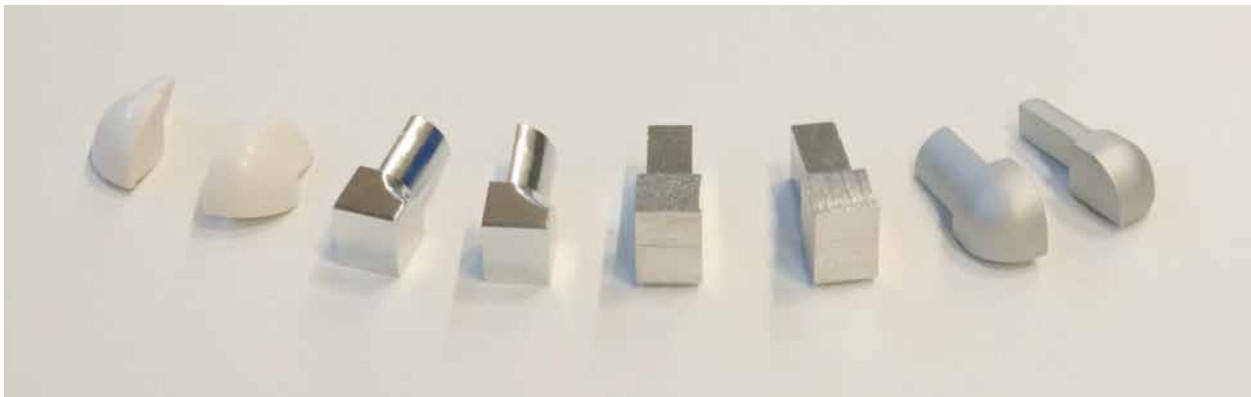

Neliömallisten TDP-laattalistojen kulmapalat

Koodi	H	Värikoodi	kpl/pkt
EDP082	8	81,91,94	2
EDP102	10	01, 16, 17, 18, 81, 90, 91, 94, 95, 96, 411, 414, 425, 435	2
EDP122	12	01, 16, 17, 18, 81, 90, 91, 94, 95, 96, 411, 414, 425, 435	2

Neliömallisten alumiinisten TDG- ja teräksisten EQQ-laattalistojen kulmapalat

Koodi	H	Värikoodi	kpl/pkt
ECG082	8	81, 91 (84: EDQ082)	2
ECG102	10	81, 91 (84: EDQ102)	2
ECG122	12	81, 91 (84: EDQ122)	2

Pyöreiden alumiinisten EAQ- ja teräksisten EQS-laattalistojen ulkokulmapalat

Koodi	H	Värikoodi	kpl/pkt
EAC082	8	01, 81, 91, 94 (84: ECQ082)	2
EAC102	10	01, 16, 81, 91, 94 (84: ECQ102)	2
EAC122	12	01, 16, 81, 91, 94 (84: ECQ122)	2

Pyöreiden EAQ-laattalistojen sisäkulmapala

Koodi	H	Värikoodi	kpl/pkt
EIQ082	8	81, 91, 94	2
EIQ102	10	81, 91, 94	2
EIQ122	12	81, 91, 94	2