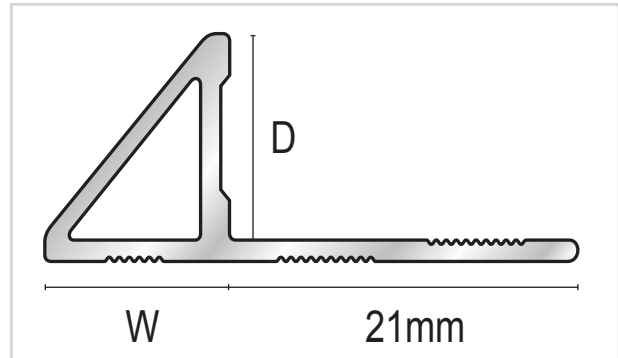

Alumiiniset laattalistat, kolmikulma

EAT080.91	Laattalista kolmikulma H=8 mm kiiltävä hopea	250 cm	10 kpl
EAT100.91	Laattalista kolmikulma H=10 mm kiiltävä hopea	250 cm	10 kpl
EAT120.91	Laattalista kolmikulma H=12 mm kiiltävä hopea	250 cm	10 kpl