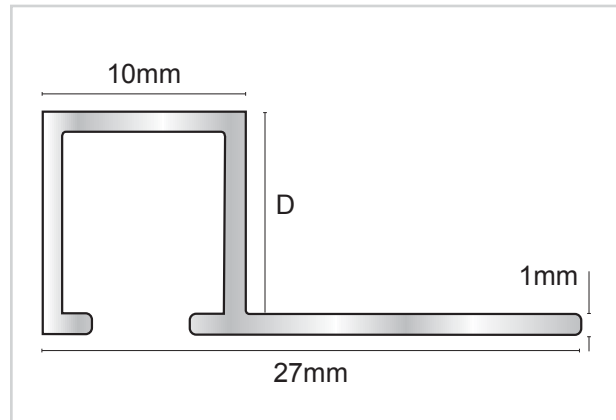

Laattalista viimeistelee laatoitettujen tilojen ulkonurkat. Neliömallisiin laattalistoihin on saatavana myös kulmapalat, joiden avulla vältetään terävä ulkokulma 90 asteen kulmissa. Leikittle kuparin ja kullansävyillä tai tuo ripaus nostalgiaa viimeistelyyn vintage-väreillä. Viimeistele luonnonläheinen kylpyhuone stone-sarjan kivikuoseilla. Neliö muotona luo järjestystä ja vakautta haluttuun tilaan.

Alumiiniset neliölaattalistat, suorakulmareuna

7471530250	Laattalista neliö 8 mm valkoinen	250 cm	10 kpl
TDP080.81	Laattalista neliö 8 mm matta hopea	250 cm	10 kpl
TDP080.91	Laattalista neliö 8 mm kiiltävä hopea	250 cm	10 kpl
TDP080.94	Laattalista neliö 8 mm harjattu hopea	250 cm	10 kpl
TDP100.01	Laattalista neliö 10 mm valkoinen	250 cm	10 kpl
TDP100.02	Laattalista neliö 10 mm matta valkoinen	250 cm	10 kpl
TDP100.16	Laattalista neliö 10 mm musta	250 cm	10 kpl
TDP100.17	Laattalista neliö 10 mm matta musta	250 cm	10 kpl
TDP100.18	Laattalista neliö 10 mm harjattu musta	250 cm	10 kpl
TDP100.81	Laattalista neliö 10 mm matta hopea	250 cm	10 kpl
TDP100.86	Laattalista neliö 10 mm kiiltävä kulta	250 cm	10 kpl
TDP100.90	Laattalista neliö 10 mm harjattu kulta	250 cm	10 kpl
TDP100.91	Laattalista neliö 10 mm kiiltävä hopea	250 cm	10 kpl
TDP100.94	Laattalista neliö 10 mm harjattu hopea	250 cm	10 kpl
TDP100.95	Laattalista neliö 10 mm kupari	250 cm	10 kpl
TDP100.96	Laattalista neliö 10 mm harjattu kupari	250 cm	10 kpl
TDP100.98	Laattalista neliö 10 mm antiikki rose	250 cm	10 kpl
TDP100.99	Laattalista neliö 10 mm kiiltävä rose	250 cm	10 kpl
TDP100.411	Laattalista neliö 10 mm granite	250 cm	10 kpl
TDP100.414	Laattalista neliö 10 mm bath stone	250 cm	10 kpl
TDP100.425	Laattalista neliö 10 mm sand stone	250 cm	10 kpl
TDP100.435	Laattalista neliö 10 mm dark granite	250 cm	10 kpl