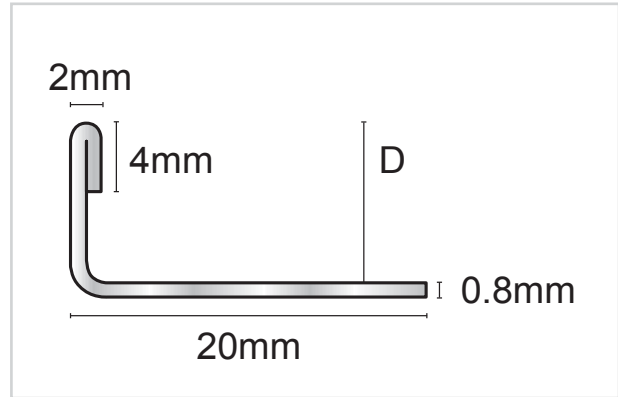

Laatta/päätelistat RST

Päätelistat soveltuvat lattiapintojen liikuntasaumoihin ja seinälaatoituksen ulkonurkkiin.

7201501250	Päätelista 3 mm RST	250 cm	10 kpl
ESS045.84	Päätelista 4,5 mm RST	250 cm	10 kpl
ESS060.84	Päätelista 6 mm RST	250 cm	10 kpl
ESS080.84	Päätelista 8 mm RST	250 cm	10 kpl
ESS100.84	Päätelista 10 mm RST	250 cm	10 kpl
ESS120.84	Päätelista 12 mm RST	250 cm	10 kpl
ESS150.84	Päätelista 15 mm RST	250 cm	10 kpl
ESS225.84	Päätelista 22,5 mm RST	250 cm	10 kpl

Päätelistat alumiini

ESA040.80	Päätelista 3,25 mm alumiini	250 cm	10 kpl
ESA050.80	Päätelista 4,25 mm alumiini	250 cm	10 kpl
ESA060.80	Päätelista 6 mm alumiini	250 cm	10 kpl
ESA080.80	Päätelista 8 mm alumiini	250 cm	10 kpl
ESA100.80	Päätelista 10 mm alumiini	250 cm	10 kpl
ESA120.80	Päätelista 12 mm alumiini	250 cm	10 kpl
ESA150.80	Päätelista 15 mm alumiini	250 cm	10 kpl