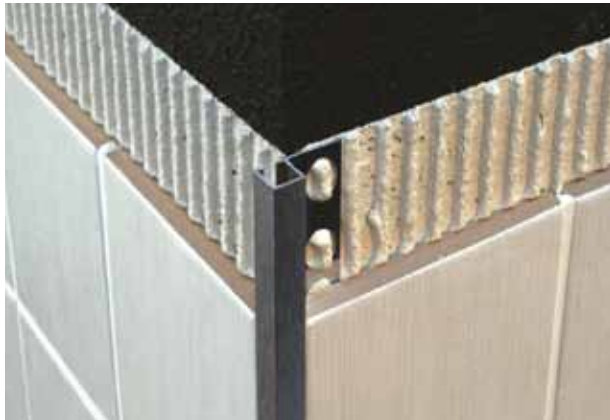

Laattalista viimeistelee laatoitettujen tilojen ulkonurkat. Neliömallisiin laattalistoihin on saatavana myös kulmapalat, joiden avulla vältetään terävä ulkokulma 90 asteen kulmissa. Leikittle kuparin ja kullansävyillä tai tuo ripaus nostalgiaa viimeistelyyn vintage-väreillä. Viimeistele luonnonläheinen kylpyhuone stone-sarjan kivikuoseilla. Neliö muotona luo järjestystä ja vakautta haluttuun tilaan.

Alumiiniset neliölaattalistat, suorakulmareuna

7471530250	Laattalista neliö 8 mm valkoinen	250 cm	10 kpl
TDP080.81	Laattalista neliö 8 mm matta hopea	250 cm	10 kpl
TDP080.91	Laattalista neliö 8 mm kiiltävä hopea	250 cm	10 kpl
TDP080.94	Laattalista neliö 8 mm harjattu hopea	250 cm	10 kpl
TDP100.01	Laattalista neliö 10 mm valkoinen	250 cm	10 kpl
TDP100.02	Laattalista neliö 10 mm matta valkoinen	250 cm	10 kpl
TDP100.16	Laattalista neliö 10 mm musta	250 cm	10 kpl
TDP100.17	Laattalista neliö 10 mm matta musta	250 cm	10 kpl
TDP100.18	Laattalista neliö 10 mm harjattu musta	250 cm	10 kpl
TDP100.81	Laattalista neliö 10 mm matta hopea	250 cm	10 kpl
TDP100.86	Laattalista neliö 10 mm kiiltävä kulta	250 cm	10 kpl
TDP100.90	Laattalista neliö 10 mm harjattu kulta	250 cm	10 kpl
TDP100.91	Laattalista neliö 10 mm kiiltävä hopea	250 cm	10 kpl
TDP100.94	Laattalista neliö 10 mm harjattu hopea	250 cm	10 kpl
TDP100.95	Laattalista neliö 10 mm kupari	250 cm	10 kpl
TDP100.96	Laattalista neliö 10 mm harjattu kupari	250 cm	10 kpl
TDP100.98	Laattalista neliö 10 mm antiikki rose	250 cm	10 kpl
TDP100.99	Laattalista neliö 10 mm kiiltävä rose	250 cm	10 kpl
TDP100.411	Laattalista neliö 10 mm granite	250 cm	10 kpl
TDP100.414	Laattalista neliö 10 mm bath stone	250 cm	10 kpl
TDP100.425	Laattalista neliö 10 mm sand stone	250 cm	10 kpl
TDP100.435	Laattalista neliö 10 mm dark granite	250 cm	10 kpl