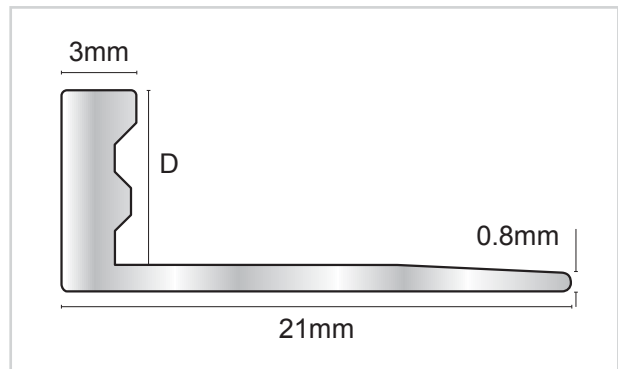

Päätelistat soveltuvat lattiapintojen liikuntasaumoihin ja seinälaatoituksen ulkonurkkiin.

7201501250	Päätelista 3 mm RST	250 cm	10 kpl
ESS045.84	Päätelista 4,5 mm RST	250 cm	10 kpl
ESS060.84	Päätelista 6 mm RST	250 cm	10 kpl
ESS080.84	Päätelista 8 mm RST	250 cm	10 kpl
ESS100.84	Päätelista 10 mm RST	250 cm	10 kpl
ESS120.84	Päätelista 12 mm RST	250 cm	10 kpl
ESS150.84	Päätelista 15 mm RST	250 cm	10 kpl
ESS225.84	Päätelista 22,5 mm RST	250 cm	10 kpl