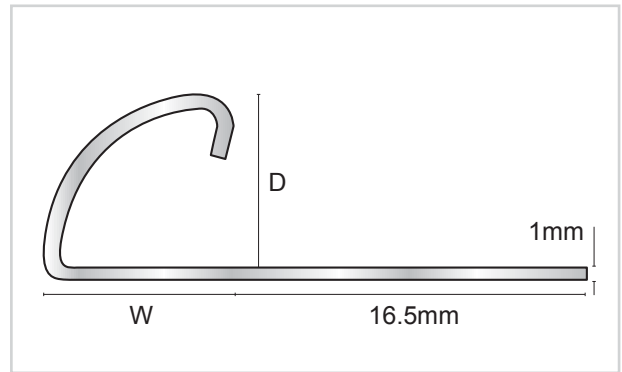

RST-laattalistat, pyöreä