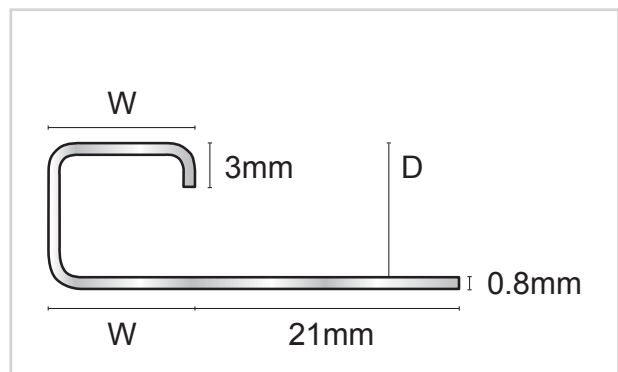

RST-laattalistat, neliö

EQQ080.84	Laattalista neliö H=8 mm RST	250 cm	10 kpl
7571501300	Laattalista neliö H=8 mm RST	300 cm	10 kpl
EQQ100.84	Laattalista neliö H=10 mm RST	250 cm	10 kpl
7581501300	Laattalista neliö H=10 mm RST	300 cm	10 kpl
EQQ0120.84	Laattalista neliö H=12 mm RST	250 cm	10 kpl
7591501300	Laattalista neliö H=12 mm RST	300 cm	10 kpl