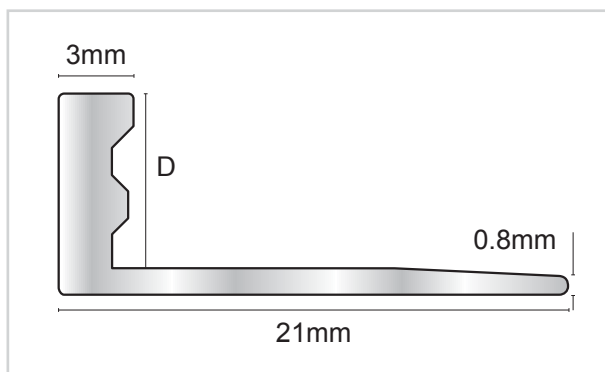

Älä anna laattalistojen rajoittaa luovuuttasi. Tuo ripaus retroa viimeistelyyn ja käytä harjattuja metallinsävyjä tai luo täydellisen harmonin kokonaisuus Stone-sarjan kivikuosilla. L-mallin profiililla luot siroja yksityiskohtia juuri sinun näköiseen kylpyhuoneeseen.

L-malliset laattalistat

ESA080.01	Laattalista L-malli H=8 mm valkoinen	250 cm	10 kpl
ESA080.02	Laattalista L-malli H=8 mm matta valkoinen	250 cm	10 kpl
ESA080.16	Laattalista L-malli H=8 mm musta	250 cm	10 kpl
ESA080.17	Laattalista L-malli H=8 mm matta musta	250 cm	10 kpl
ESA080.77	Laattalista L-malli H=8 mm gunsteel	250 cm	10 kpl
ESA080.79	Laattalista L-malli H=8 mm auburn	250 cm	10 kpl
ESA080.81	Laattalista L-malli H=8 mm matta hopea	250 cm	10 kpl
ESA080.91	Laattalista L-malli H=8 mm kiiltävä hopea	250 cm	10 kpl
ESA080.95	Laattalista L-malli H=8 mm kiiltävä kupari UUSI	250 cm	10 kpl
ESA080.96	Laattalista L-malli H=8 mm harjattu kupari UUSI	250 cm	10 kpl
ESA080.401	Laattalista L-malli H=8 mm chalk stone UUSI	250 cm	10 kpl
ESA080.411	Laattalista L-malli H=8 mm granite	250 cm	10 kpl
ESA080.414	Laattalista L-malli H=8 mm bath stone	250 cm	10 kpl
ESA080.425	Laattalista L-malli H=8 mm sand stone	250 cm	10 kpl
ESA080.435	Laattalista L-malli H=8 mm dark granite	250 cm	10 kpl

ESA100.01	Laattalista L-malli H=10 mm valkoinen	250 cm	10 kpl
ESA100.02	Laattalista L-malli H=10 mm matta valkoinen	250 cm	10 kpl
ESA100.16	Laattalista L-malli H=10 mm musta	250 cm	10 kpl
ESA100.17	Laattalista L-malli H=10 mm matta musta	250 cm	10 kpl
ESA100.18	Laattalista L-malli H=10 mm harjattu musta	250 cm	10 kpl
ESA100.34	Laattalista L-malli H=10 mm vaalean harmaa	250 cm	10 kpl
ESA100.77	Laattalista L-malli H=10 mm gunmetal	250 cm	10 kpl
ESA100.79	Laattalista L-malli H=10 mm auburn	250 cm	10 kpl
ESA100.81	Laattalista L-malli H=10 mm matta hopea	250 cm	10 kpl
ESA100.85	Laattalista L-malli H=10 mm pewter	250 cm	10 kpl