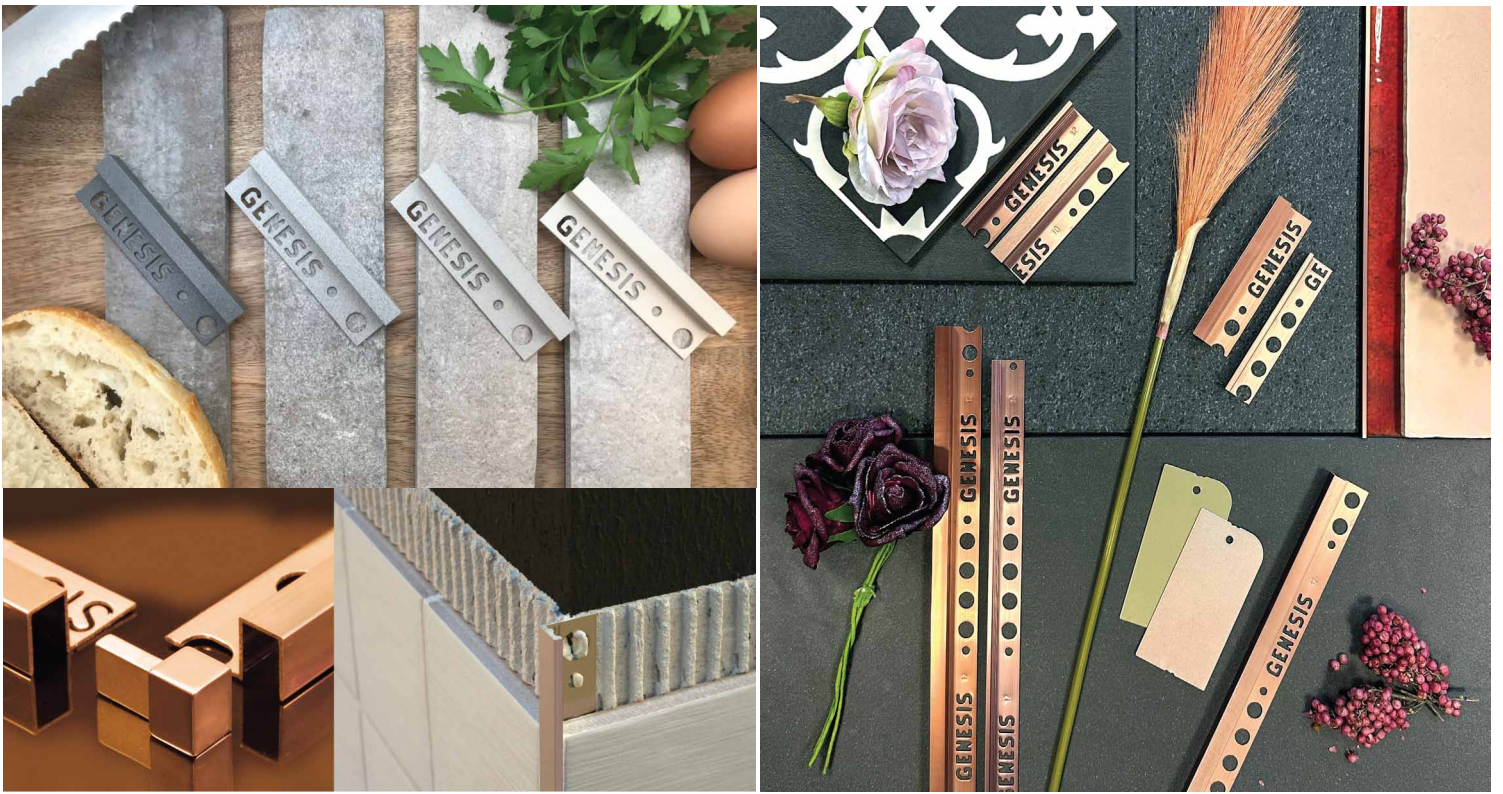

LISTATALO

Tiemenstarintie 17,
61600 Jalasjärvi
puh. +358 10 279 7000
fax +358 10 279 7007
listatalo@listatalo.fi
www.listatalo.fi

1. painos 2024.
Oikeudet muutoksiin pidätetään.
Esitteessä kuvattujen tuotteiden sävy
ei vastaa aidon tuotteen sävyä.

www.facebook.com/listatalo