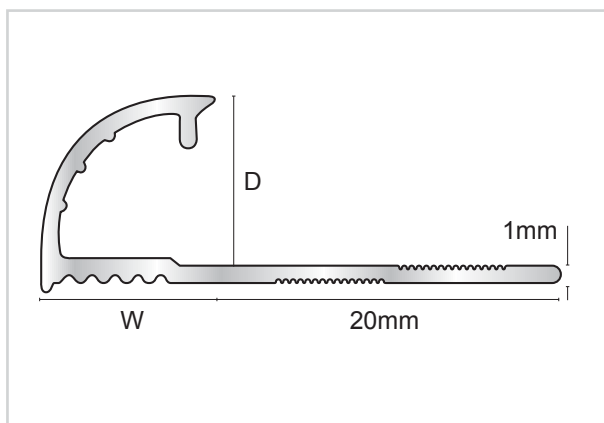

Alumiiniset laattalistat, pyöreä reuna

Valitse pyöreä reunainen laattalista, kun suunnitelmissasi on klassinen kylpyhuone.

Lisäämällä pyöreitä muotoja viimeistelyyn luot rauhallisen ja rennon ilmeen kylpyhuoneeseen.

EAQ060.91	Laattalista pyöreä 6 mm kiiltävä hopea	250 cm	10 kpl
EAQ080.01	Laattalista pyöreä 8 mm valkoinen	250 cm	10 kpl
EAQ080.81	Laattalista pyöreä 8 mm matta hopea	250 cm	10 kpl
EAQ080.91	Laattalista pyöreä 8 mm kiiltävä hopea	250 cm	10 kpl
EAQ080.94	Laattalista pyöreä 8 mm harjattu hopea	250 cm	10 kpl
EAQ100.91	Laattalista pyöreä 10 mm kiiltävä hopea	250 cm	10 kpl
EAQ100.81	Laattalista pyöreä 10 mm matta hopea	250 cm	10 kpl
EAQ100.01	Laattalista pyöreä 10 mm valkoinen	250 cm	10 kpl
EAQ100.94	Laattalista pyöreä 10 mm harjattu hopea	250 cm	10 kpl
EAQ100.16	Laattalista pyöreä 10 mm musta	250 cm	10 kpl
EAQ120.91	Laattalista pyöreä 12 mm kiiltävä hopea	250 cm	10 kpl
EAQ120.81	Laattalista pyöreä 12 mm matta hopea	250 cm	10 kpl
EAQ120.01	Laattalista pyöreä 12 mm valkoinen	250 cm	10 kpl
EAQ120.94	Laattalista pyöreä 12 mm harjattu hopea	250 cm	10 kpl
EAQ120.16	Laattalista pyöreä 12 mm musta	250 cm	10 kpl