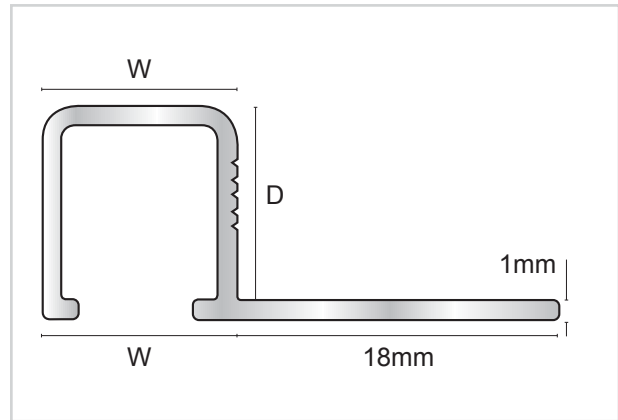

TDP väri 425

TDP väri 435

TDP 98

TDP väri 99

TDP kulmapala

Alumiiniset neliölaattalistat, pyöristetty kulma

TDG084.81	Laattalista neliö pyöristetty 8 mm matta hopea	250 cm	10 kpl
TDG084.91	Laattalista neliö pyöristetty 8 mm kiiltävä hopea	250 cm	10 kpl
TDG104.81	Laattalista neliö pyöristetty 10 mm matta hopea	250 cm	10 kpl
TDG104.91	Laattalista neliö pyöristetty 10 mm kiiltävä hopea	250 cm	10 kpl
TDG124.81	Laattalista neliö pyöristetty 12 mm matta hopea	250 cm	10 kpl
TDG124.91	Laattalista neliö pyöristetty 12 mm kiiltävä hopea	250 cm	10 kpl